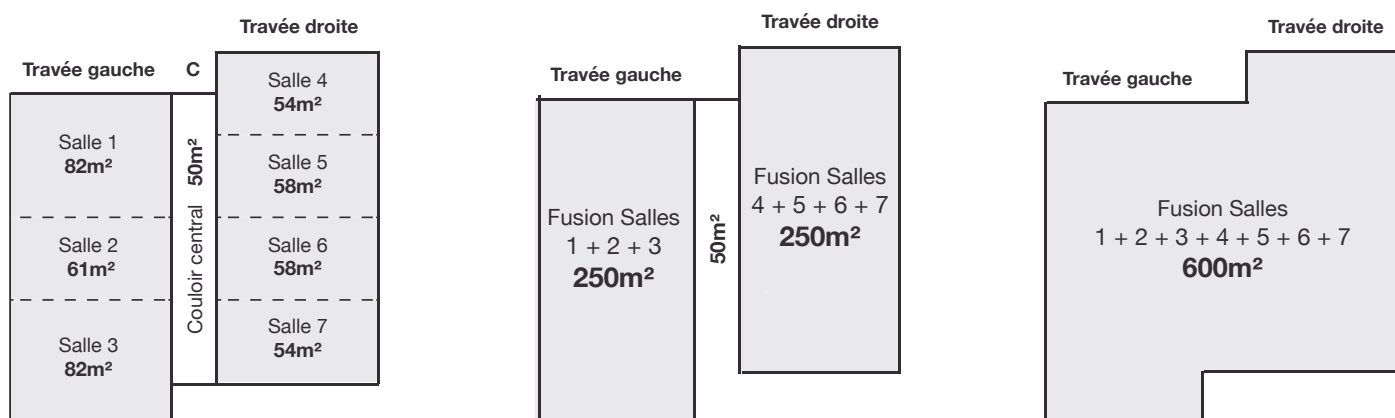

Golden Lakes

Salles de séminaire

SALLES DE RÉUNION UN ESPACE MODULABLE SUR MESURE

7 salles de réunion entièrement modulables pouvant accueillir de **15 à 600 personnes** pour s'adapter à tous les besoins.

Toutes les salles bénéficient de la **lumière du jour**.

Toutes les conditions sont réunies pour mener à bien vos conférences et réunions.

En terme de capacité, les salles peuvent accueillir jusqu'à 600 personnes. Les nombres varient selon la configuration de votre salle.

SALLES	BANQUET 	DRINK 	REUNION 	« U » 	SEMINAIRE 	THEATRE
Salle 1 - Plate Taille	/	/	40	27	40	56
Salle 2 - Eau d'Heure	/	/	27	18	27	38
Salle 3 - Féronval	/	/	40	27	40	56
Salle 4 - Ry Jaune	/	/	24	16	24	34
Salle 5 : Falemprie	/	/	27	18	27	38
Salle 6 : Eaux Vives	/	/	27	18	27	38
Salle 7 : La Hantes	/	/	26	18	26	37
Salles 1 à 3	150	300	/	90	160	250
Salles 4 à 7	150	300	/	90	160	250
Salles 1 à 7	240	600	/	160	240	500
Restaurant	90	110	/	/	/	/